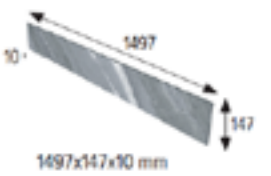

TIBET ANTRACITA 30x30 11.8x11.8"