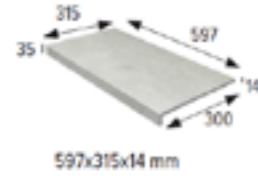

URBAN

Peldaño recto 60 - Straight stair-tread 60

Antideslizante - Anti slip

Blanco	Cod. 970023 ▶ P2603
Gris	Cod. 970024 ▶ P2603
Beige	Cod. 970025 ▶ P2603
Grafito	Cod. 970090 ▶ P2603