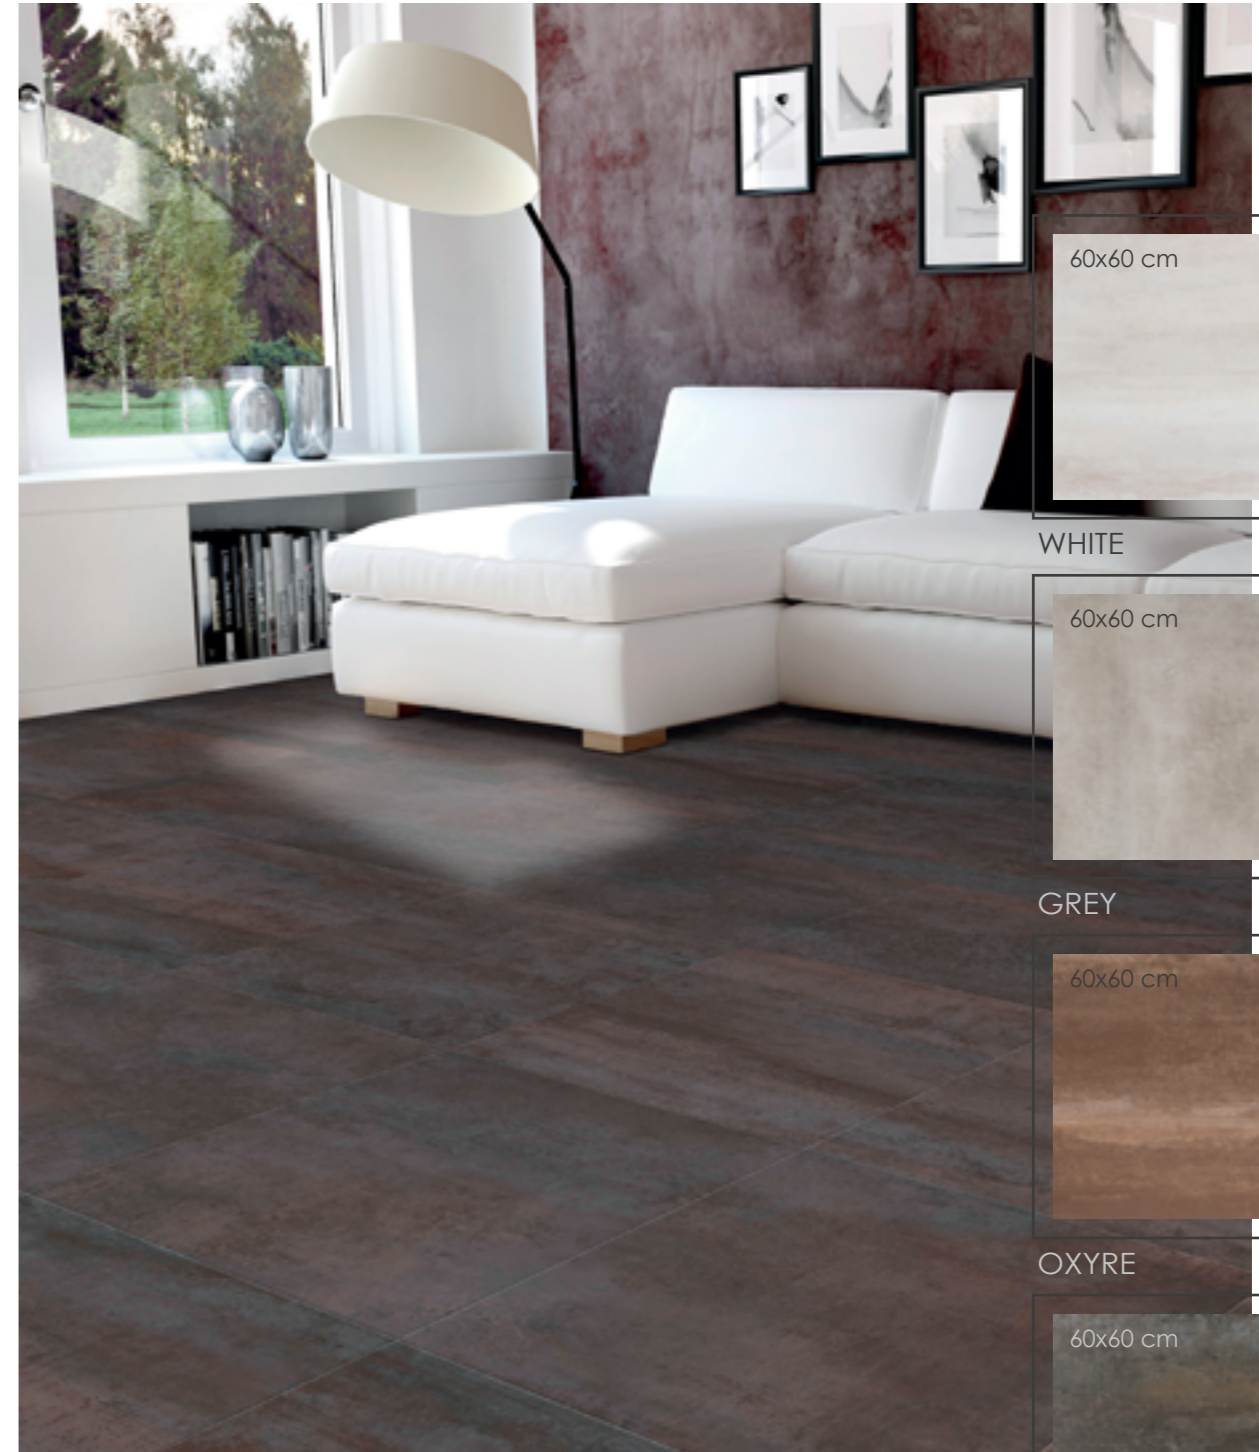

OBRA

WALL | FLOOR TILES

WHITE

GREY

OXYRE

GRAFITE

SIZES 60x60 cm
PRICE 660 Kč m²