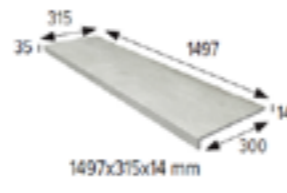

Peldaño recto 150 - Straight stair-tread 150

Antideslizante - Anti slip

Blanco	Cod. 970222 ▶ P2750
Gris	Cod. 970223 ▶ P2750
Beige	Cod. 970227 ▶ P2750
Grafito	Cod. 970364 ▶ P2750