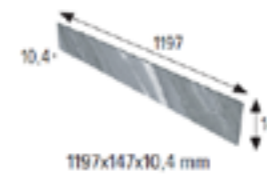

Tabica 15x120 - Riser 15x120

Liso - Smooth

Blanco	Cod. 904935 ▶ PZ223
Gris	Cod. 904936 ▶ PZ223
Beige	Cod. 904937 ▶ PZ223
Antracita	Cod. 904938 ▶ PZ223

Tabica 15x150 - Riser 15x150

Liso - Smooth

Blanco	Cod. 906382 ▶ PZ283
Gris	Cod. 906355 ▶ PZ283
Beige	Cod. 906354 ▶ PZ283
Antracita	Cod. 906356 ▶ PZ283